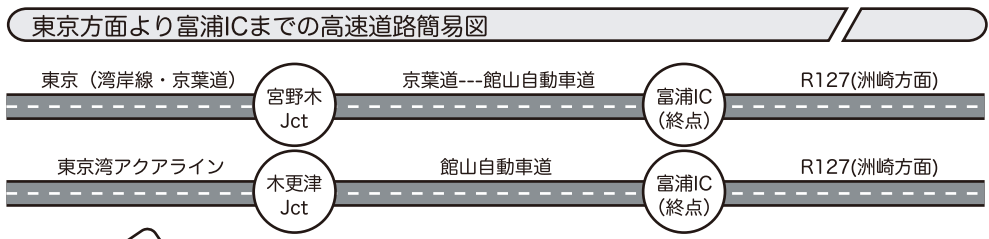

館山自動車道富浦インターより しぶごえ館山壱号館アクセスマップ

カーナビ登録住所
【しぶごえ館山壱号館】
 〒294-0304 館山市早物78

【しぶごえグループ総合案内センター】
お電話：0470（28）4089
 ※上記電話番号は下記施設の連絡先ではありません。
 カーナビ設定の際は下記各施設住所にて登録してください。
 また館山道開通は、現在カーナビに反映されていません。