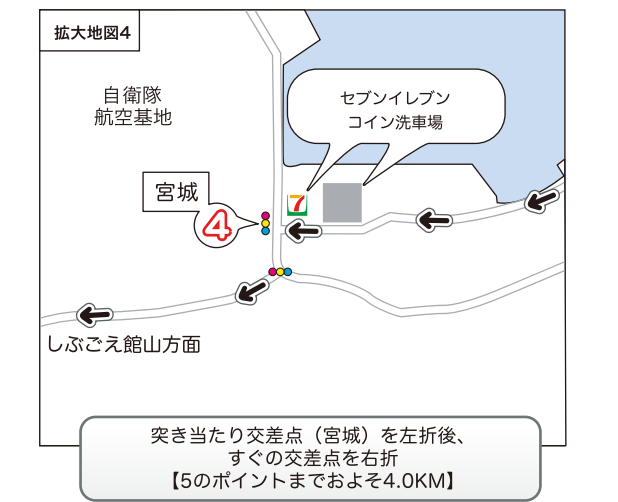

館山自動車道富浦インターより しぶごえ館山壱号館アクセスマップ

カーナビ登録住所
【しぶごえ館山壱号館】
 〒294-0304 館山市早物78

【しぶごえグループ総合案内センター】
お電話：0470（28）4089
 ※上記電話番号は下記施設の連絡先ではありません。
 カーナビ設定の際は下記各施設住所にて登録してください。
 また館山道開通は、現在カーナビに反映されていません。