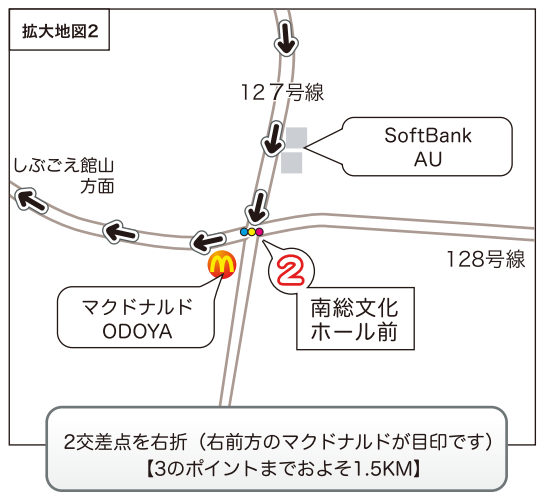

館山自動車道富浦インターより しぶごえ館山壱号館アクセスマップ

カーナビ登録住所
【しぶごえ館山壱号館】
 〒294-0304 館山市早物78

【しぶごえグループ総合案内センター】
お電話：0470（28）4089
 ※上記電話番号は下記施設の連絡先ではありません。
 カーナビ設定の際は下記各施設住所にて登録してください。
 また館山道開通は、現在カーナビに反映されていません。