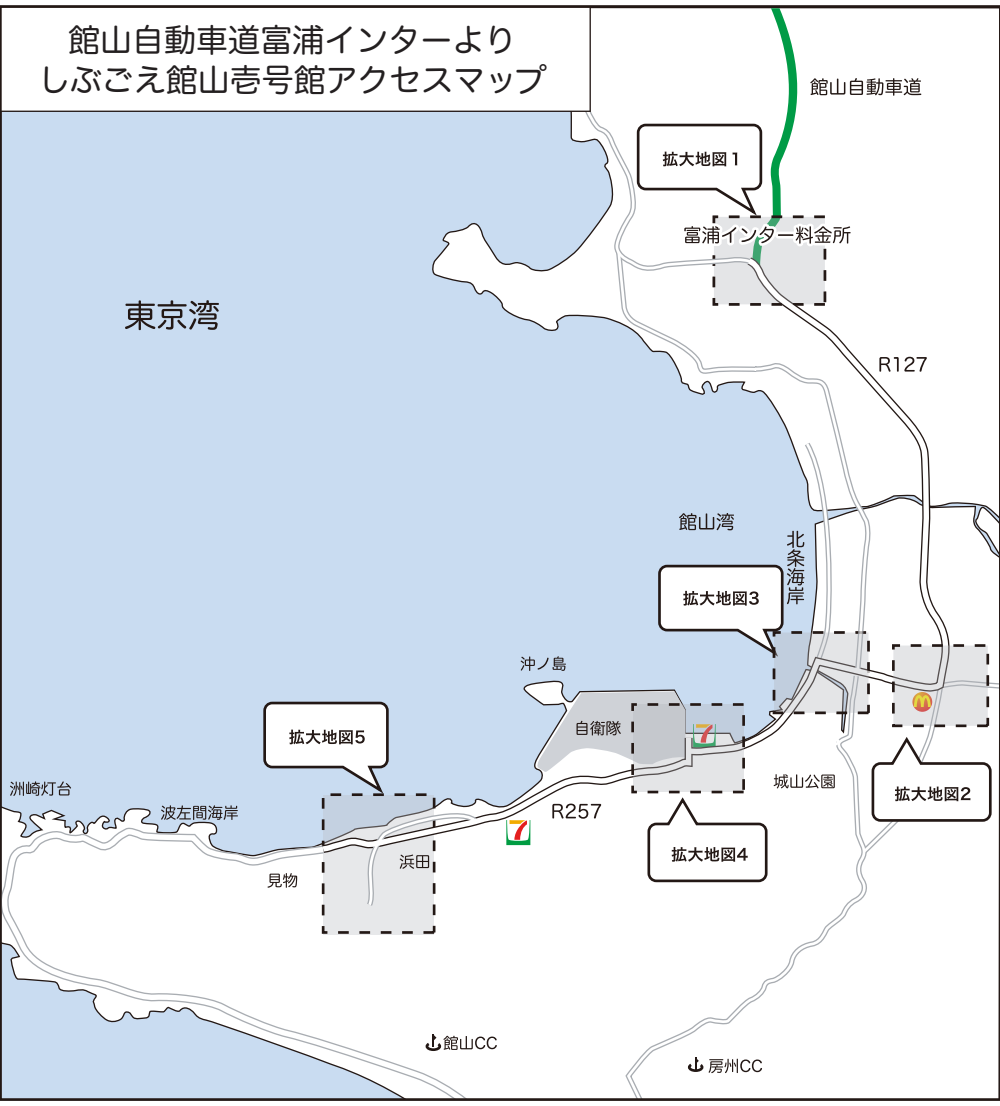

館山自動車道富浦インターより しぶごえ館山壱号館アクセスマップ

カーナビ登録住所
【しぶごえ館山壱号館】
 〒294-0304 館山市早物78

【しぶごえグループ総合案内センター】
お電話：0470（28）4089
 ※上記電話番号は下記施設の連絡先ではありません。
 カーナビ設定の際は下記各施設住所にて登録してください。
 また館山道開通は、現在カーナビに反映されていません。