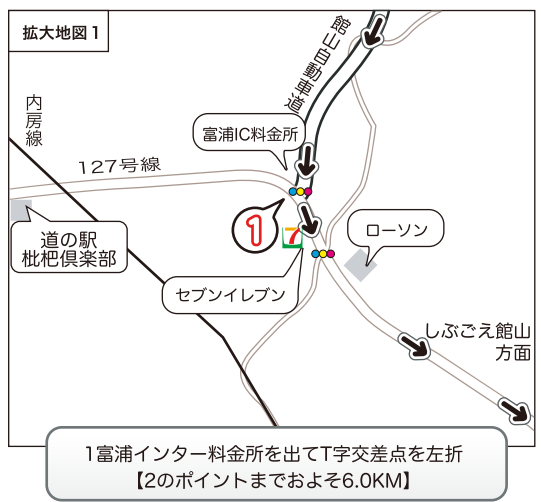

館山自動車道富浦インターより しぶごえ館山壱号館アクセスマップ

カーナビ登録住所
【しぶごえ館山壱号館】
 〒294-0304 館山市早物78

【しぶごえグループ総合案内センター】
お電話：0470（28）4089
 ※上記電話番号は下記施設の連絡先ではありません。
 カーナビ設定の際は下記各施設住所にて登録してください。
 また館山道開通は、現在カーナビに反映されていません。